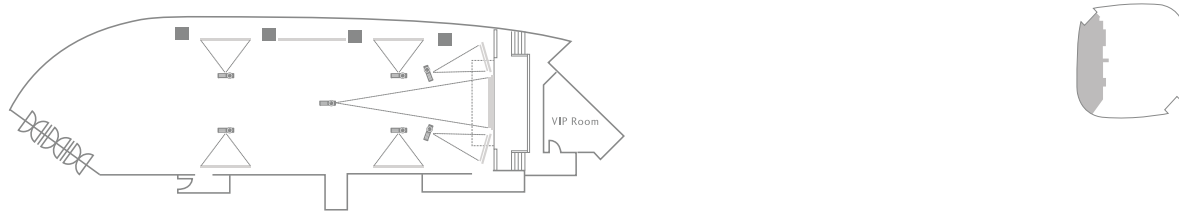

Grand Ballroom

L(m)	W(m)	H(m)	Pyung(평)	Area(m²)	Capacity			Remark
					Banquet	School	Reception	
30	12.3	7.6	166.5	550.4	250	200	300	Round table 250 seats (max.)