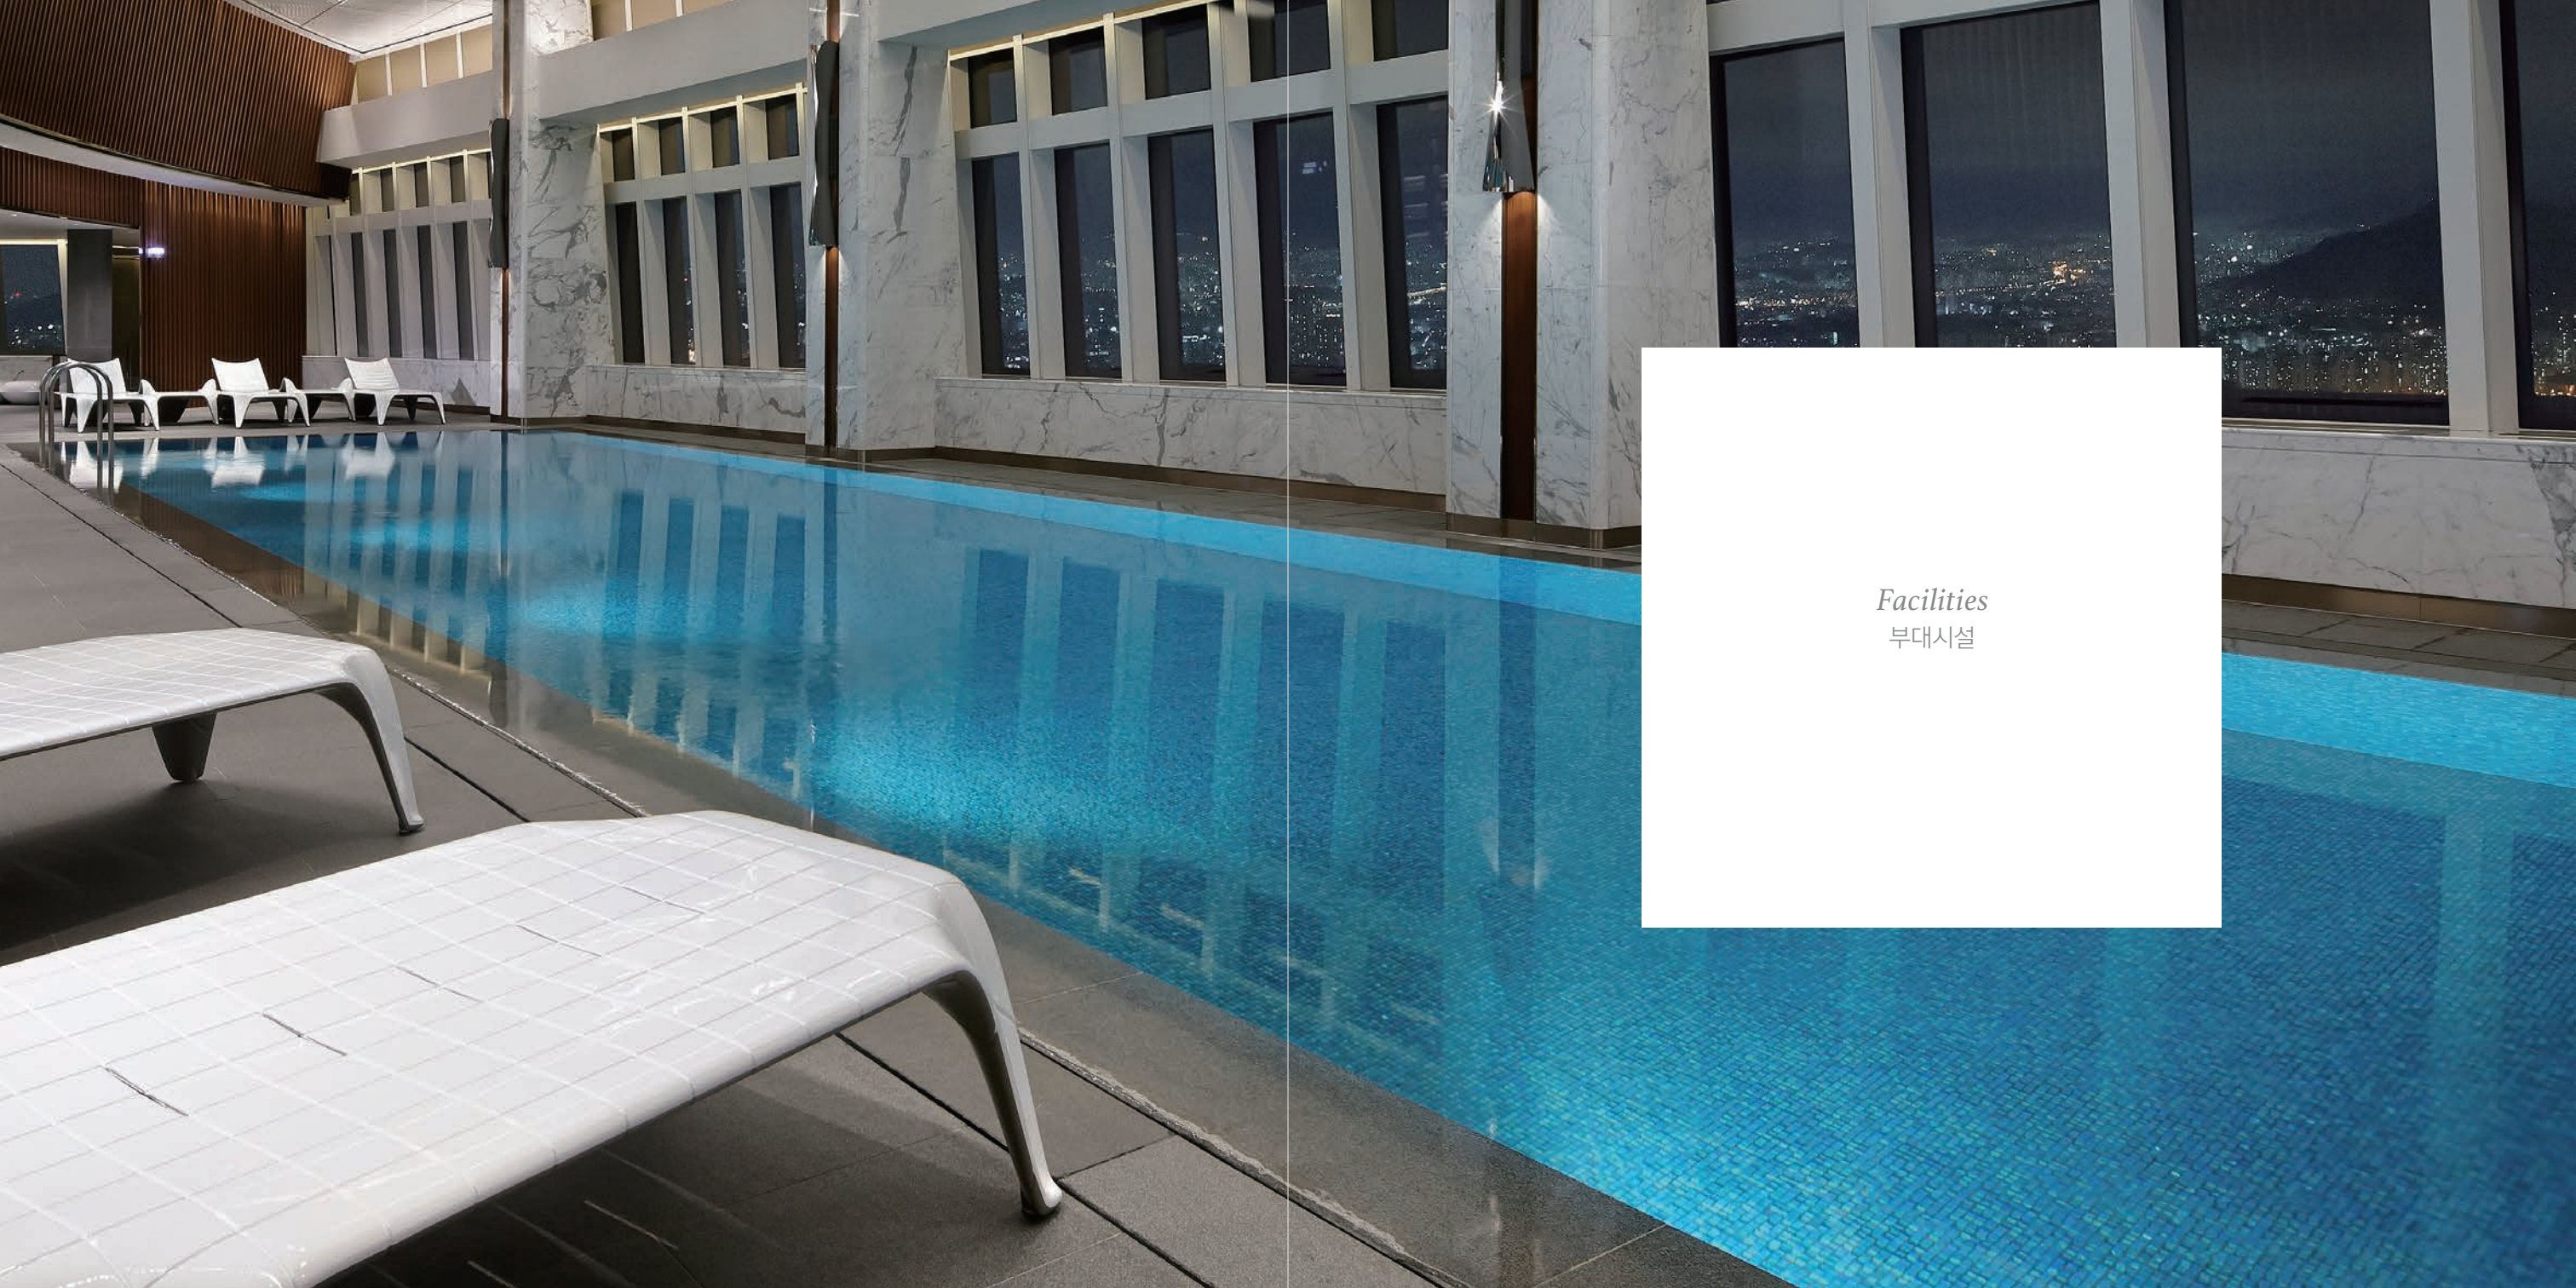

Type	Bar
Location	81F
Hours	18:00-01:00
Inquiry	02.3213.1000
Recognition	The World's Best Hotel Sky Bars, 2019 Forbes Travel Guide

The Lounge

더 라운지는 럭셔리한 인테리어로 꾸며진  
도심 속 최고의 힐링 공간입니다.

Type	Lounge
Location	79F
Hours	10:00-22:00
Inquiry	02.3213.1212

*Facilities*  
부대시설

Salon de SIGNIEL

시그니엘 서울 79층에 위치한 '살롱 드 시그니엘'은 투숙객 전용 라운지입니다. 유럽풍 라이브러리 컨셉의 디자인과 함께 한강 전망을 바라보며 다양한 차와 커피를 즐길 수 있습니다. 또한, 10인실 회의실과 8인실 회의실이 마련되어 있는 비즈니스를 위한 최적의 공간입니다.

Location	79F
Hours	07:00-22:00
Inquiry	02.3213.1324
Details	시간대 별 식음료 제공 회의실 2시간 무료 이용 : 사전 예약 필수 (단, 회의 참석자 중 투숙객이 아닌 참석자의 경우에는 회의실 사용 비용 발생) 이메일 이용이 가능한 워크스테이션, 신문 및 잡지 구비

### Fitness & Spa - Indoor Swimming Pool

시그니엘 서울 실내수영장은 한국적인 곡선미를 모티브로 설계되었으며, 남쪽 햇살을 가득 담은 옥빛 풀에서 편안하고 여유로운 시간을 즐기실 수 있습니다.

Location 85F  
Hours 06:00-22:00  
Inquiry 02.3213.1000

*Fitness & Spa - Saunas*