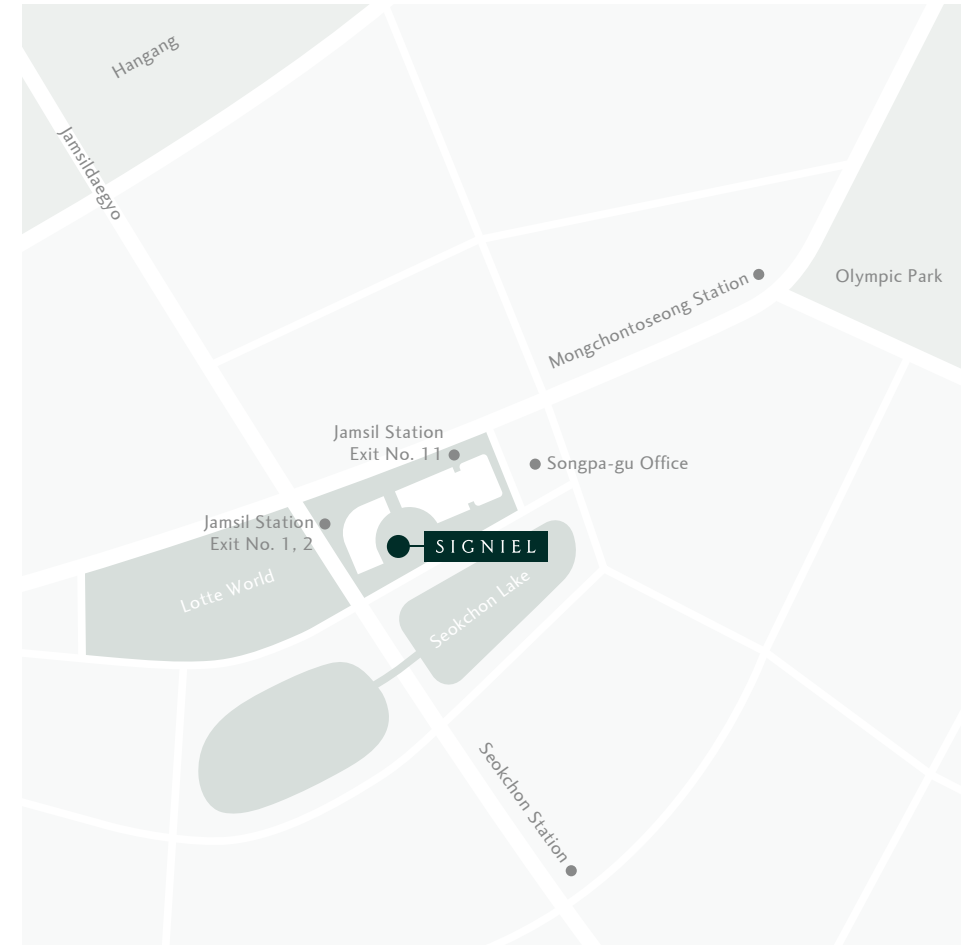

고급스럽고 감각적인 소재, 자연채광과 환상적인 서울의  
전망이 어우러진 리트릿 시그니엘은 심신의 재충전을  
돕습니다.

Location 86F  
Hours 10:00-22:00  
Inquiry 02.3213.1000

## Location

주소 05551 서울특별시 송파구 올림픽로 300 롯데월드타워 76-101층  
 지하철 2호선 잠실역 2번 출구 (도보 3분)  
 8호선 잠실역 11번 출구 (도보 7분)